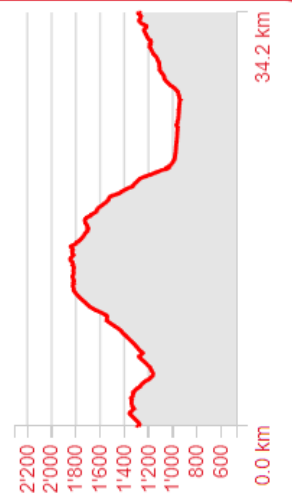

**Bike-E-Bike SÜD**  
 Datum 21.05.2022  
 Länge 34.18 km  
 Auf-/Abstiege 1'383 m/1'383 m  
 Min/max Höhe 933 m/1'836 m  
 Velofahren 5 h 26 min

**V2 Aufstieg zur Hornbergstrasse**  
**V1 kurze heftige Steigung**

Massstab 1:50000